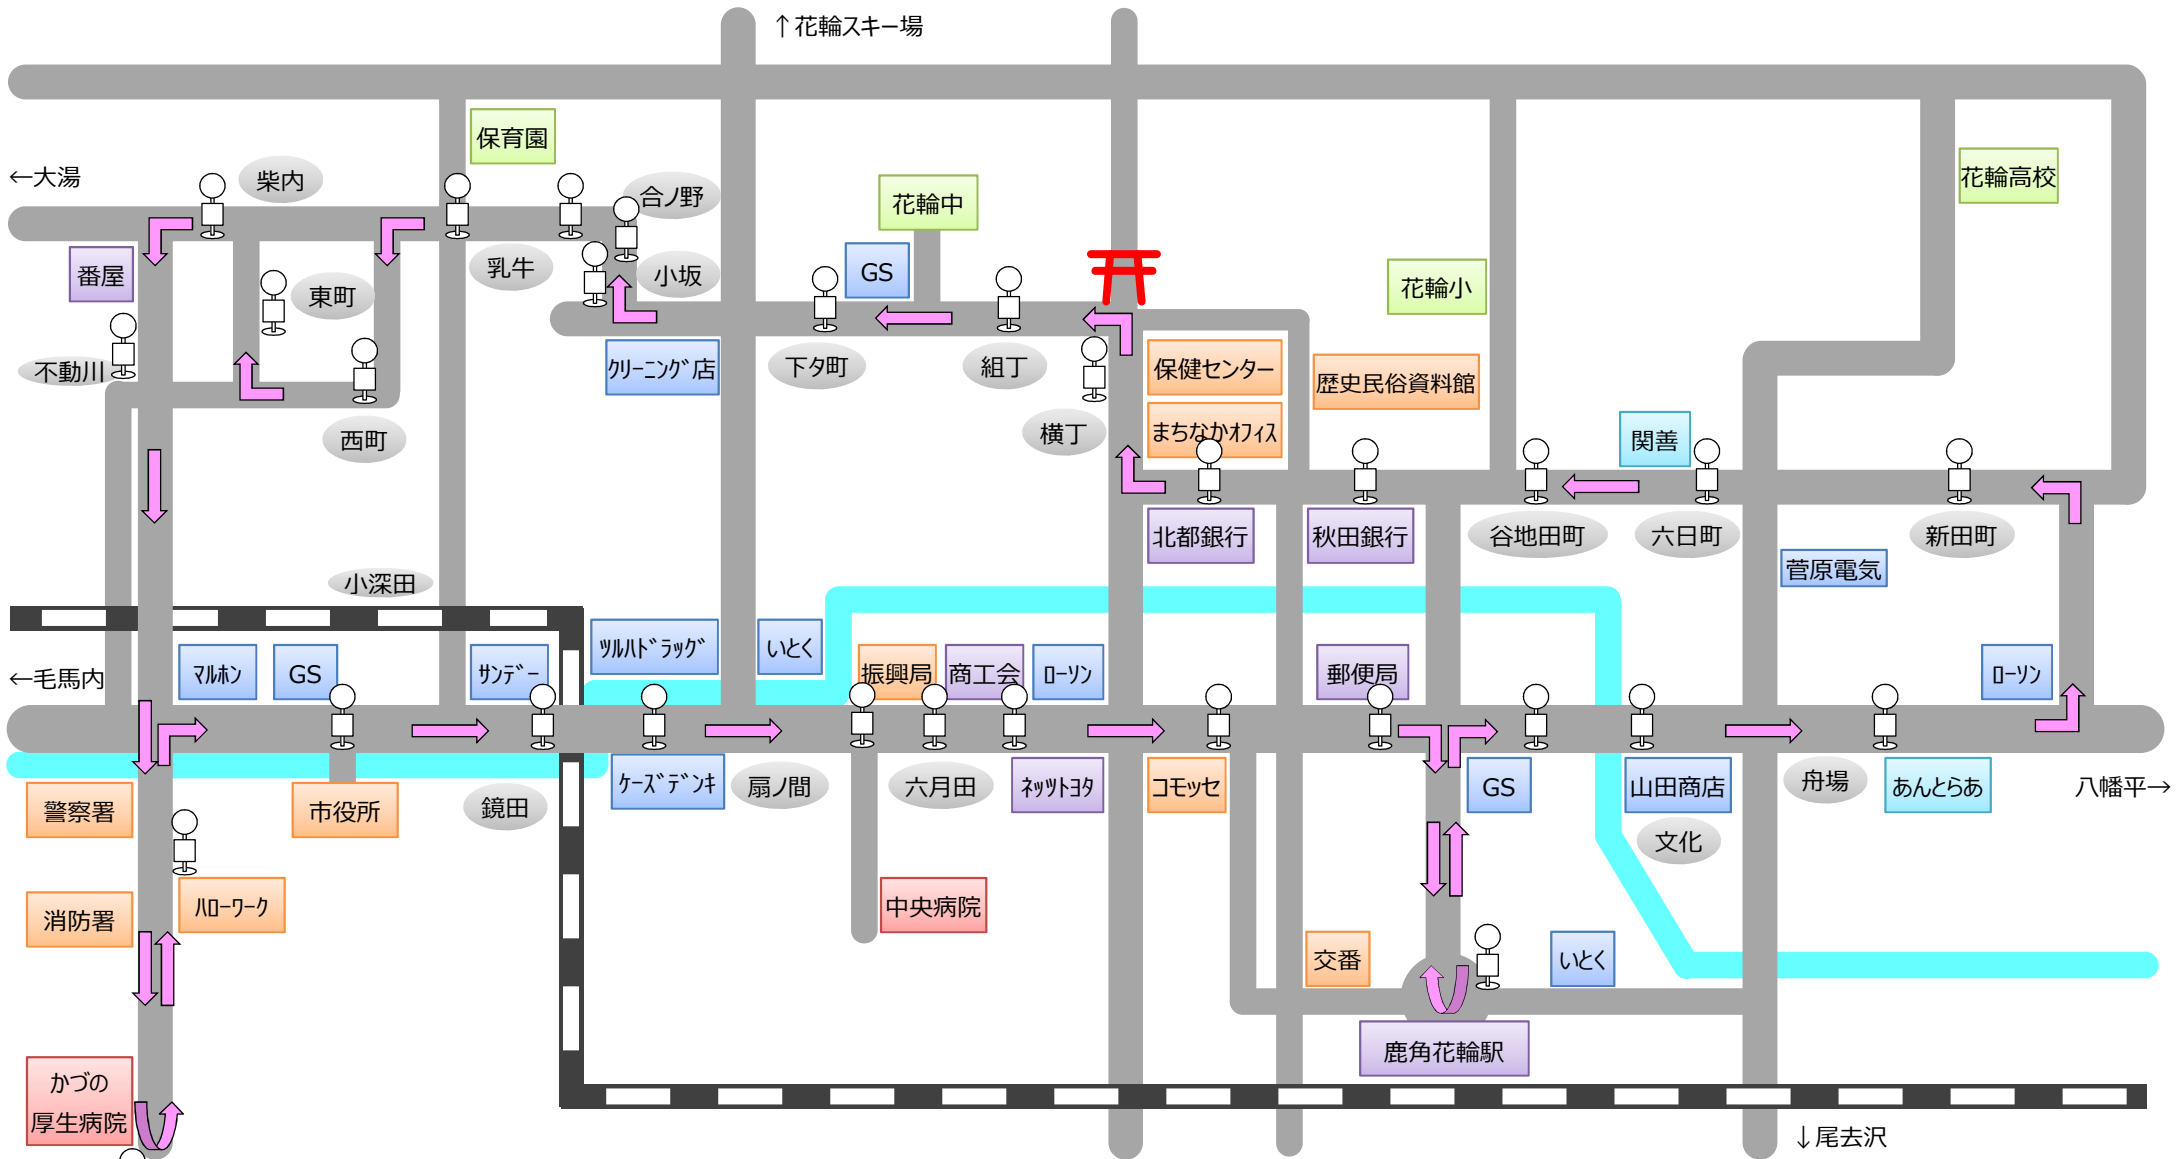

花輪市街地循環バス「たんぽこまち号」 運行経路図

時刻表 (抜粋)

花輪駅前	あんたらあ	六日町	大町	合ノ野	柴内	厚生病院	中央病院	花輪駅前
7:45	7:49	7:52	7:55	8:01	8:08	8:14	8:19	8:23
8:45	8:49	8:52	8:55	9:01	9:08	9:14	9:19	9:23
9:45	9:49	9:52	9:55	10:01	10:08	10:14	10:19	10:23
10:45	10:49	10:52	10:55	11:01	11:08	11:14	11:19	11:23
11:45	11:49	11:52	11:55	12:01	12:08	12:14	12:19	12:23
12:45	12:49	12:52	12:55	13:01	13:08	13:14	13:19	13:23
15:45	15:49	15:52	15:55	16:01	16:08	16:14	16:19	16:23

※この経路図はイメージです。距離やバス停の位置、建物の位置などについては実際とは異なります。